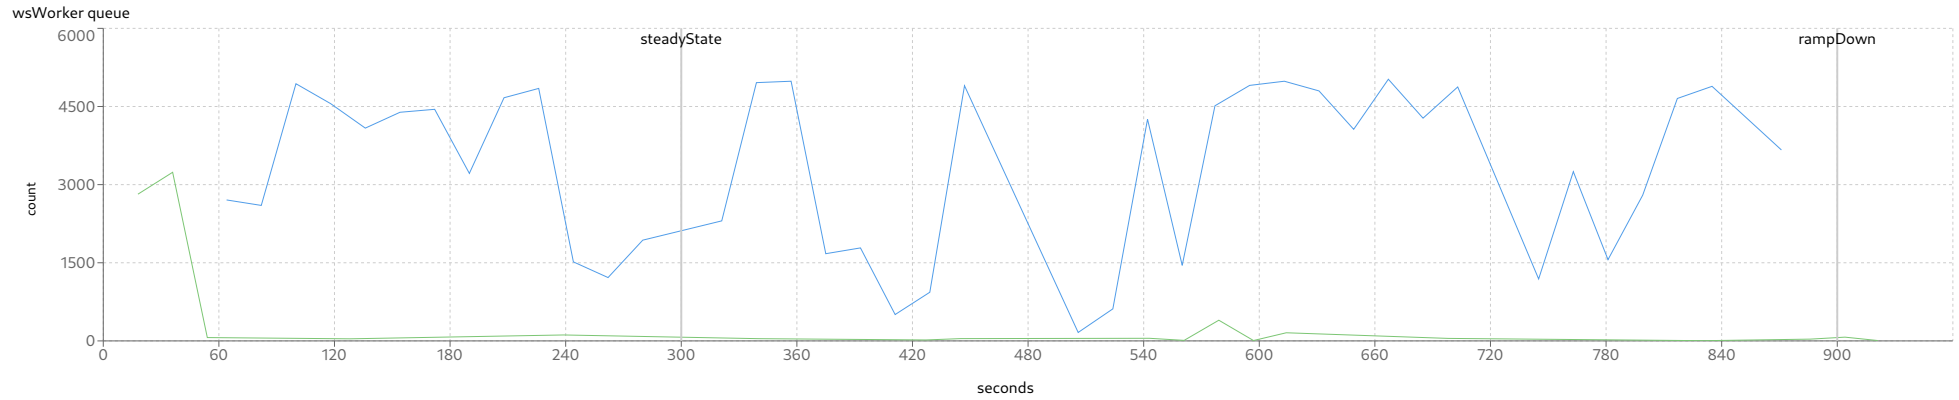

io workers

default threads

default queue

■ jboss-eap-8.0.0.Beta-redhat-20221013_2010_11344_1000 ■ jboss-eap-7.4.8.GA-redhat-20221011_2010_11342_1000

■ jboss-eap-8.0.0.Beta-redhat-20221013_2010_11344_1000 ■ jboss-eap-7.4.8.GA-redhat-20221011_2010_11342_1000