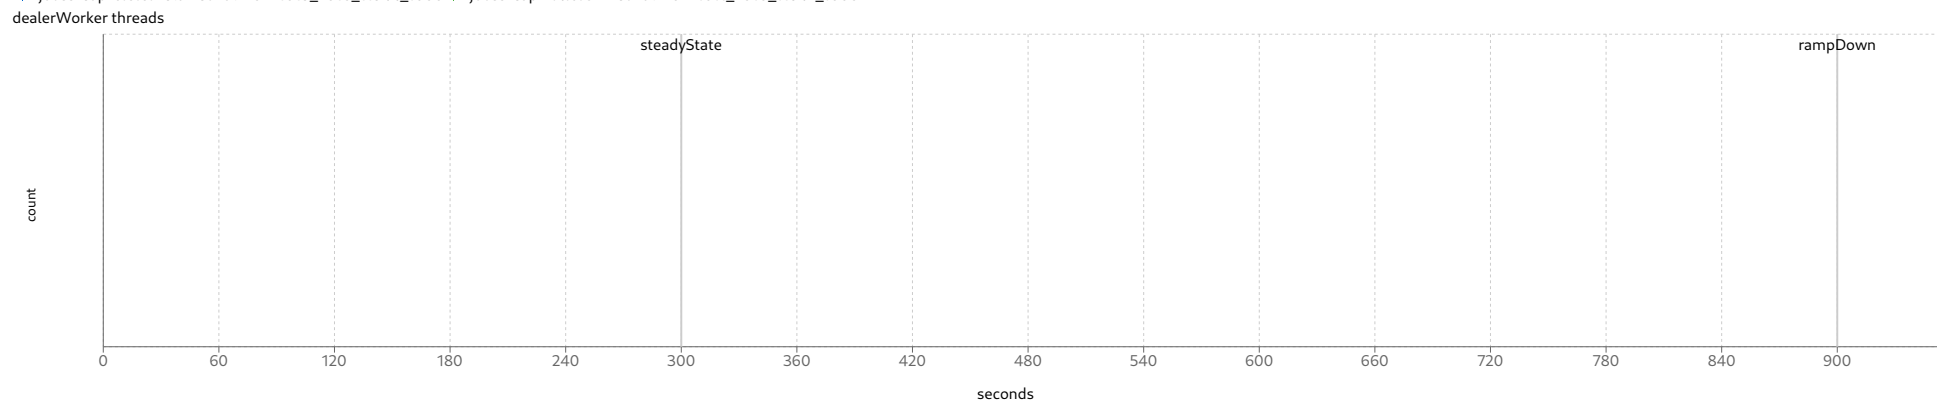

io workers

default threads

default queue

■ jboss-eap-8.0.0.Beta-redhat-20221013_2010_11344_1000 ■ jboss-eap-7.4.8.GA-redhat-20221011_2010_11342_1000

■ jboss-eap-8.0.0.Beta-redhat-20221013_2010_11344_1000 ■ jboss-eap-7.4.8.GA-redhat-20221011_2010_11342_1000