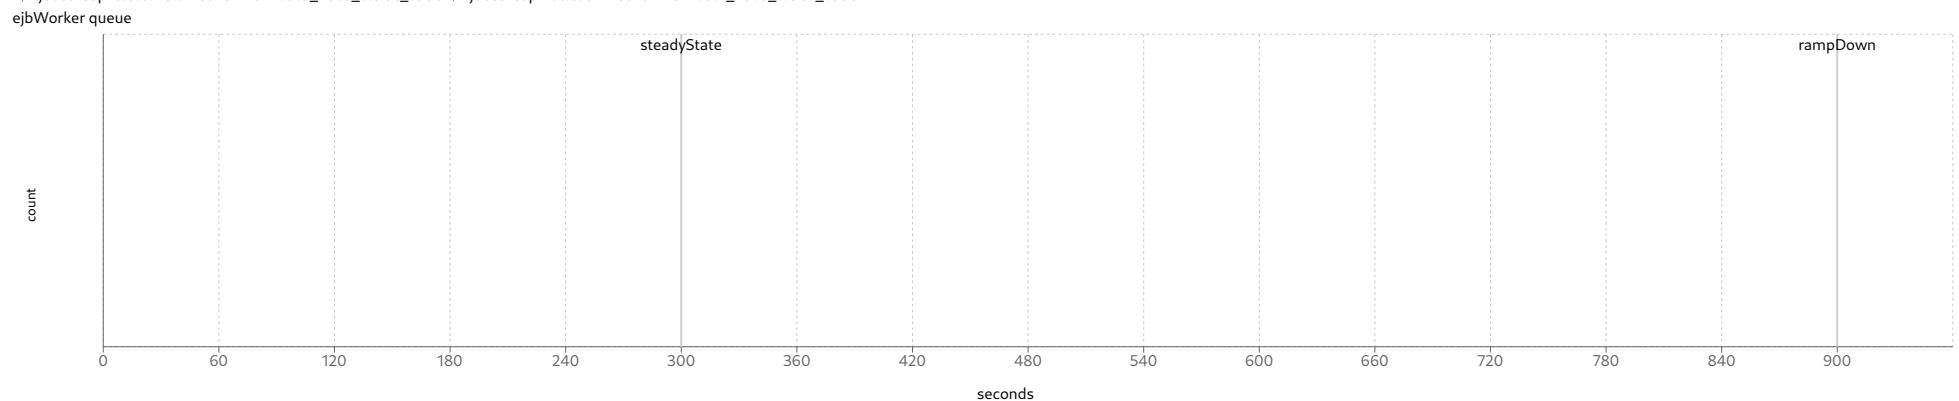

io workers

default threads

default queue

■ jboss-eap-8.0.0.Beta-redhat-20221013_2010_11344_1000 ■ jboss-eap-7.4.8.GA-redhat-20221011_2010_11342_1000

■ jboss-eap-8.0.0.Beta-redhat-20221013_2010_11344_1000 ■ jboss-eap-7.4.8.GA-redhat-20221011_2010_11342_1000