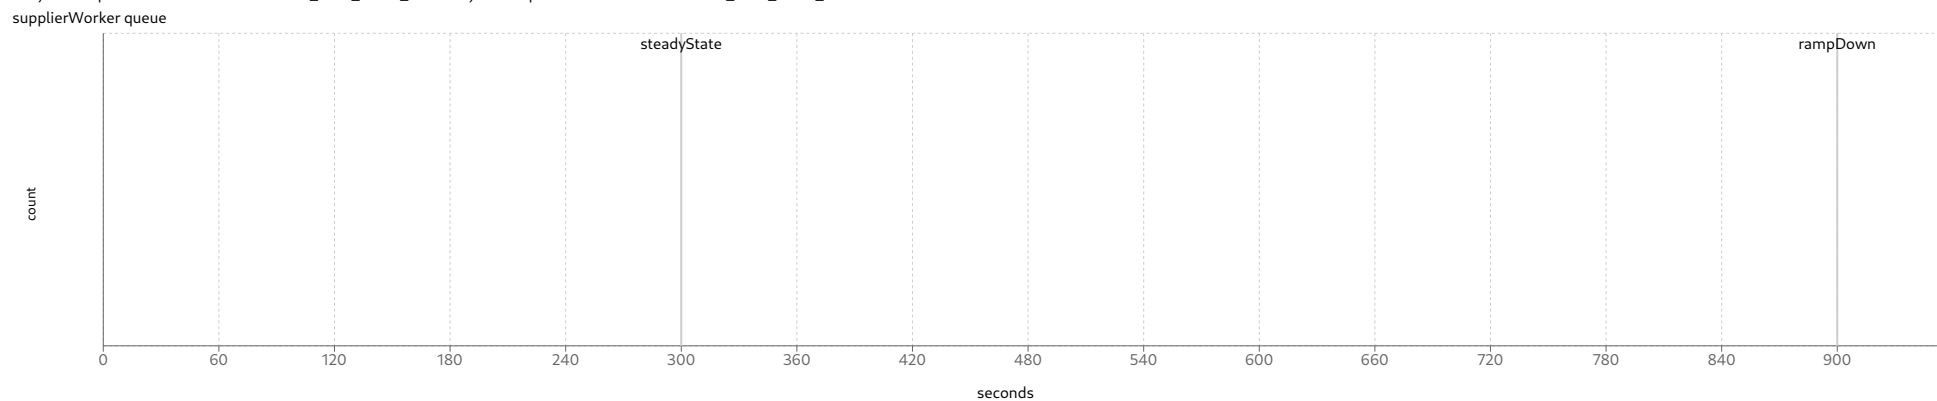

io workers

default threads

default queue

■ jboss-eap-8.0.0.Beta-redhat-20221013_2010_11344_1000 ■ jboss-eap-7.4.8.GA-redhat-20221011_2010_11342_1000

■ jboss-eap-8.0.0.Beta-redhat-20221013_2010_11344_1000 ■ jboss-eap-7.4.8.GA-redhat-20221011_2010_11342_1000