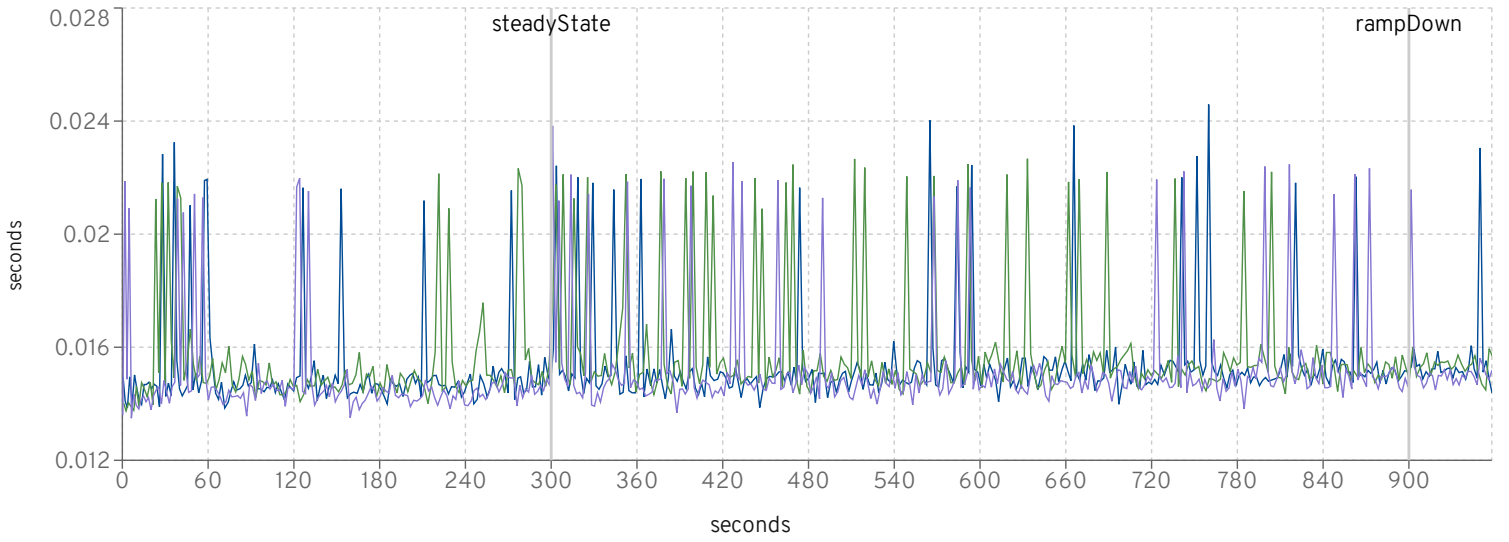

gc

■ jboss-eap-xp-1.0.5.GA-CR1_2010_430_2000 ■ jboss-eap-xp-2.0.0-7.3.5-CR1_2010_429_2000 ■ jboss-eap-xp-2.0.0-7.3.6-CR1_2010_427_2000