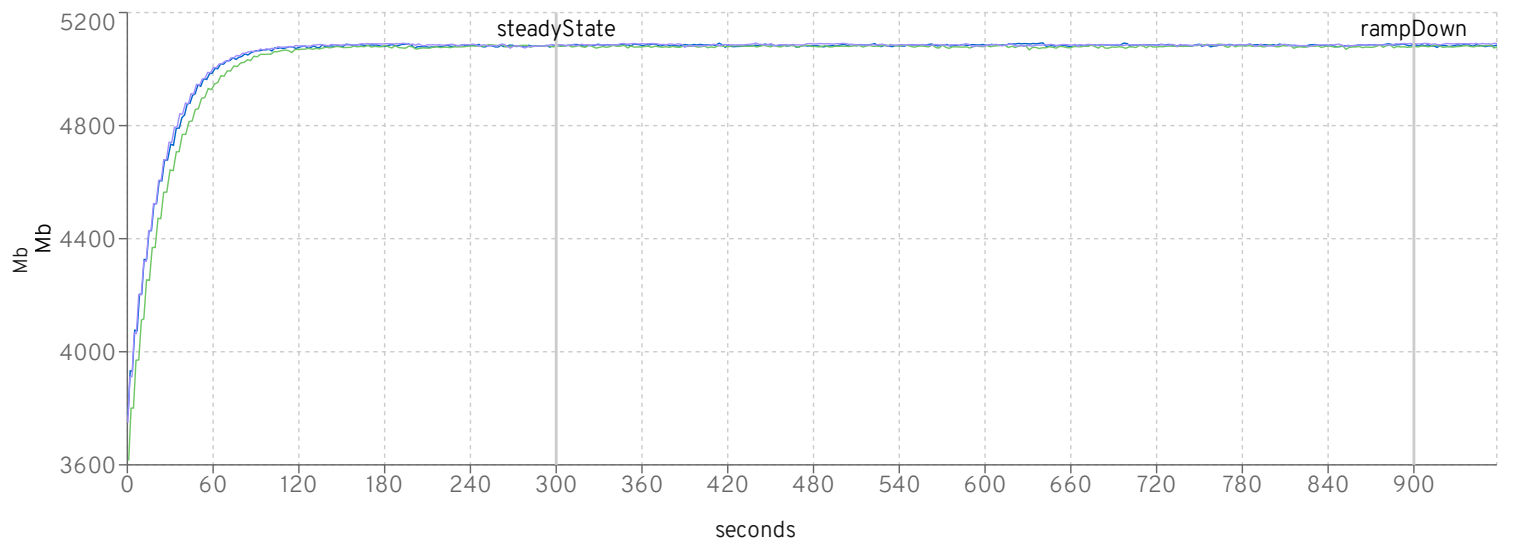

Heap freed in GC