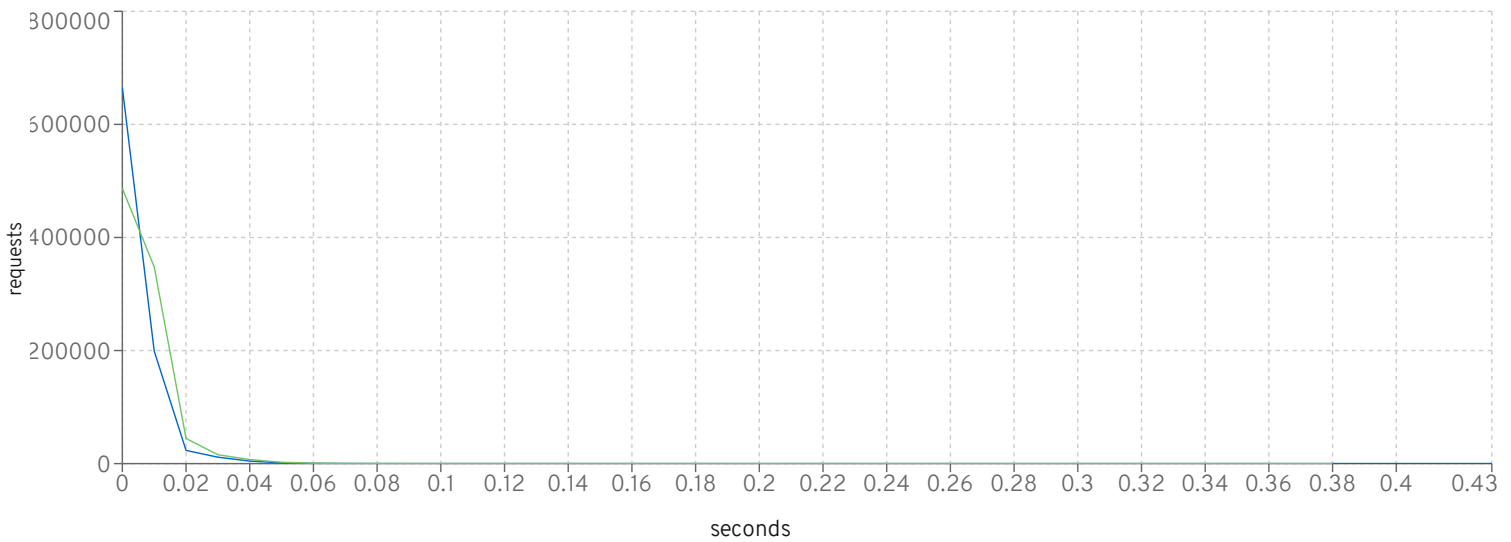

Browse

■ jboss-eap-7.3.6.GA-CR1_2010_420_3000 ■ jboss-eap-7.4.0.Beta-CR1_2010_421_3000