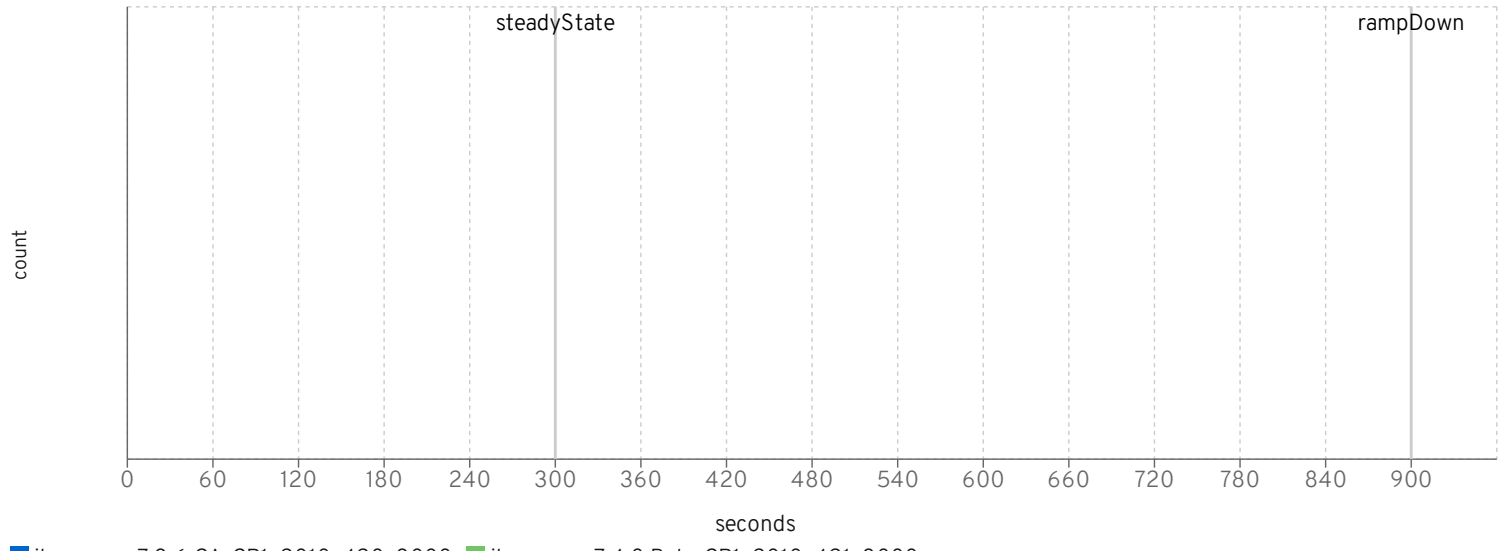

■ jboss-eap-7.3.6.GA-CR1_2010_420_3000 ■ jboss-eap-7.4.0.Beta-CR1_2010_421_3000