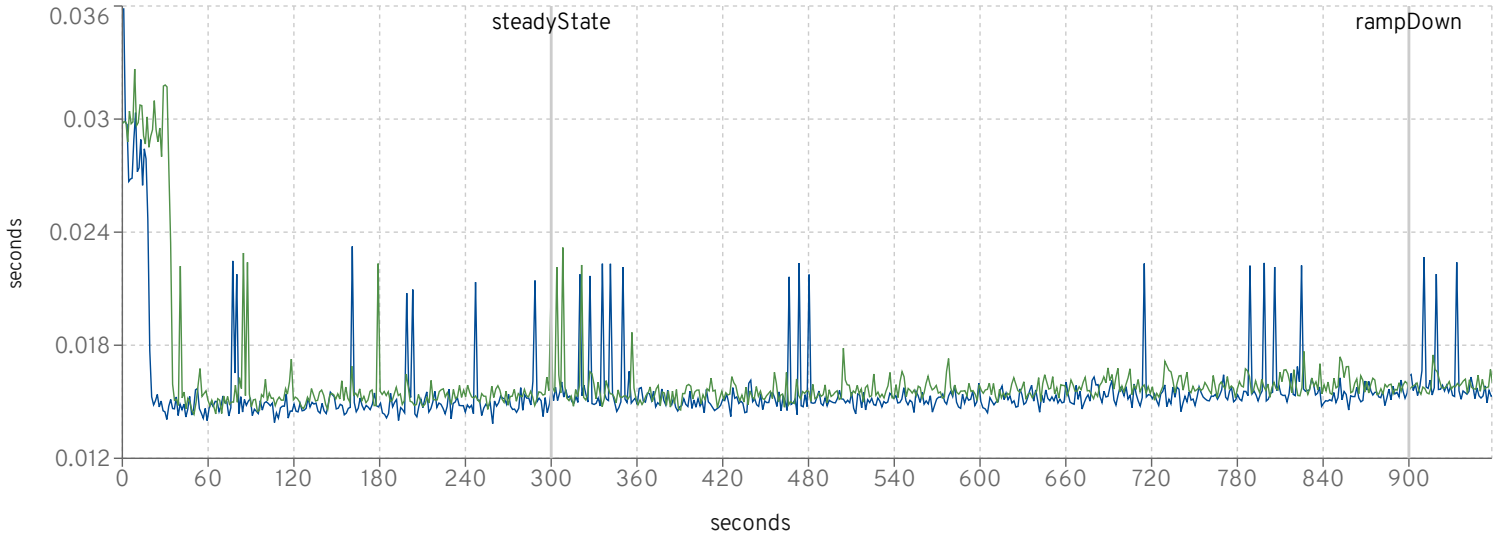

gc

GC duration